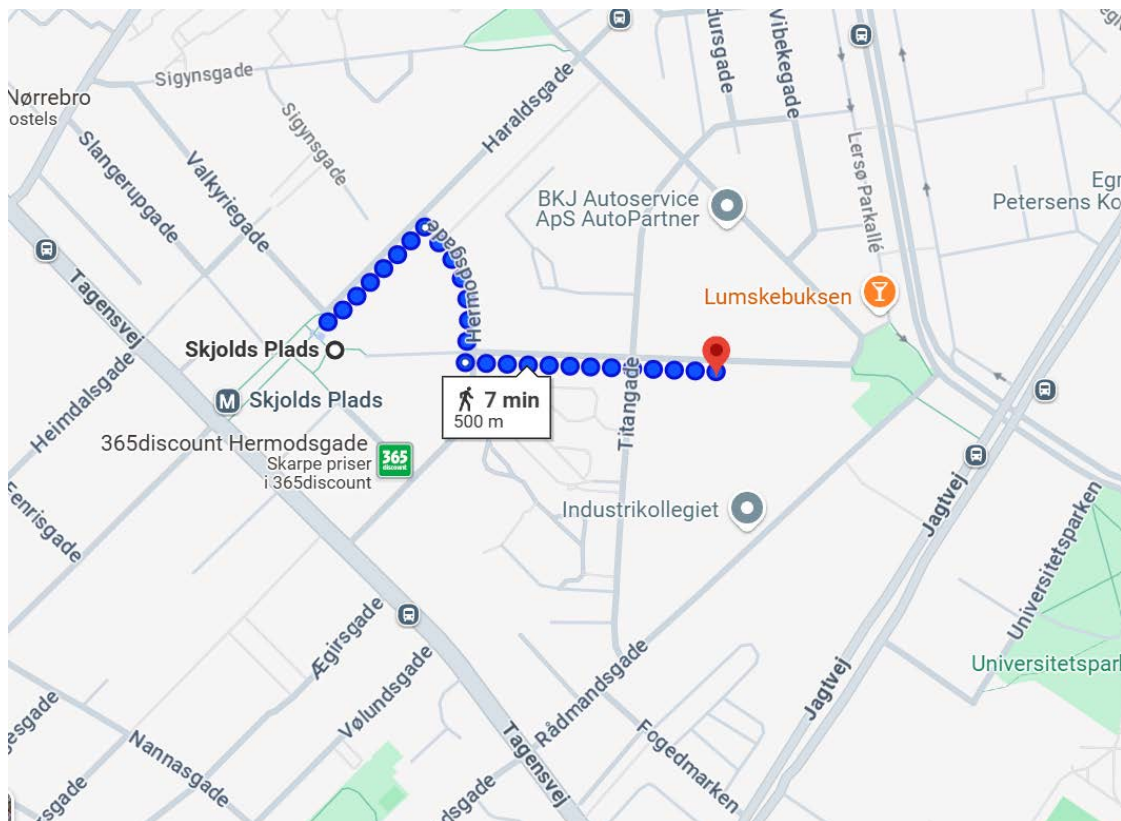

Find vej til konferencen

Fra Københavns Hovedbanegård:

Tag Metro 3 fra Københavns Hovedbanegård til Skjolds plads

Fra Kastrup Lufthavn:

Tag Metro 2 til Kongens Nyhavn

Skift til Metro 3 til Skjolds Plads

Gå fra Skjolds plads til Københavns Professionshøjskole - Campus Sigurdsgade, Sigurdsgade 26, 2200 København N

Parkering

Der er **MEGET** begrænset p-plads på Sigurdsgade 26 (og der kræves særlig p-tilladelse fra receptionen), så lad gerne bilen stå.

Alternativt henvises til betalingsparkering på de omkringliggende gader.